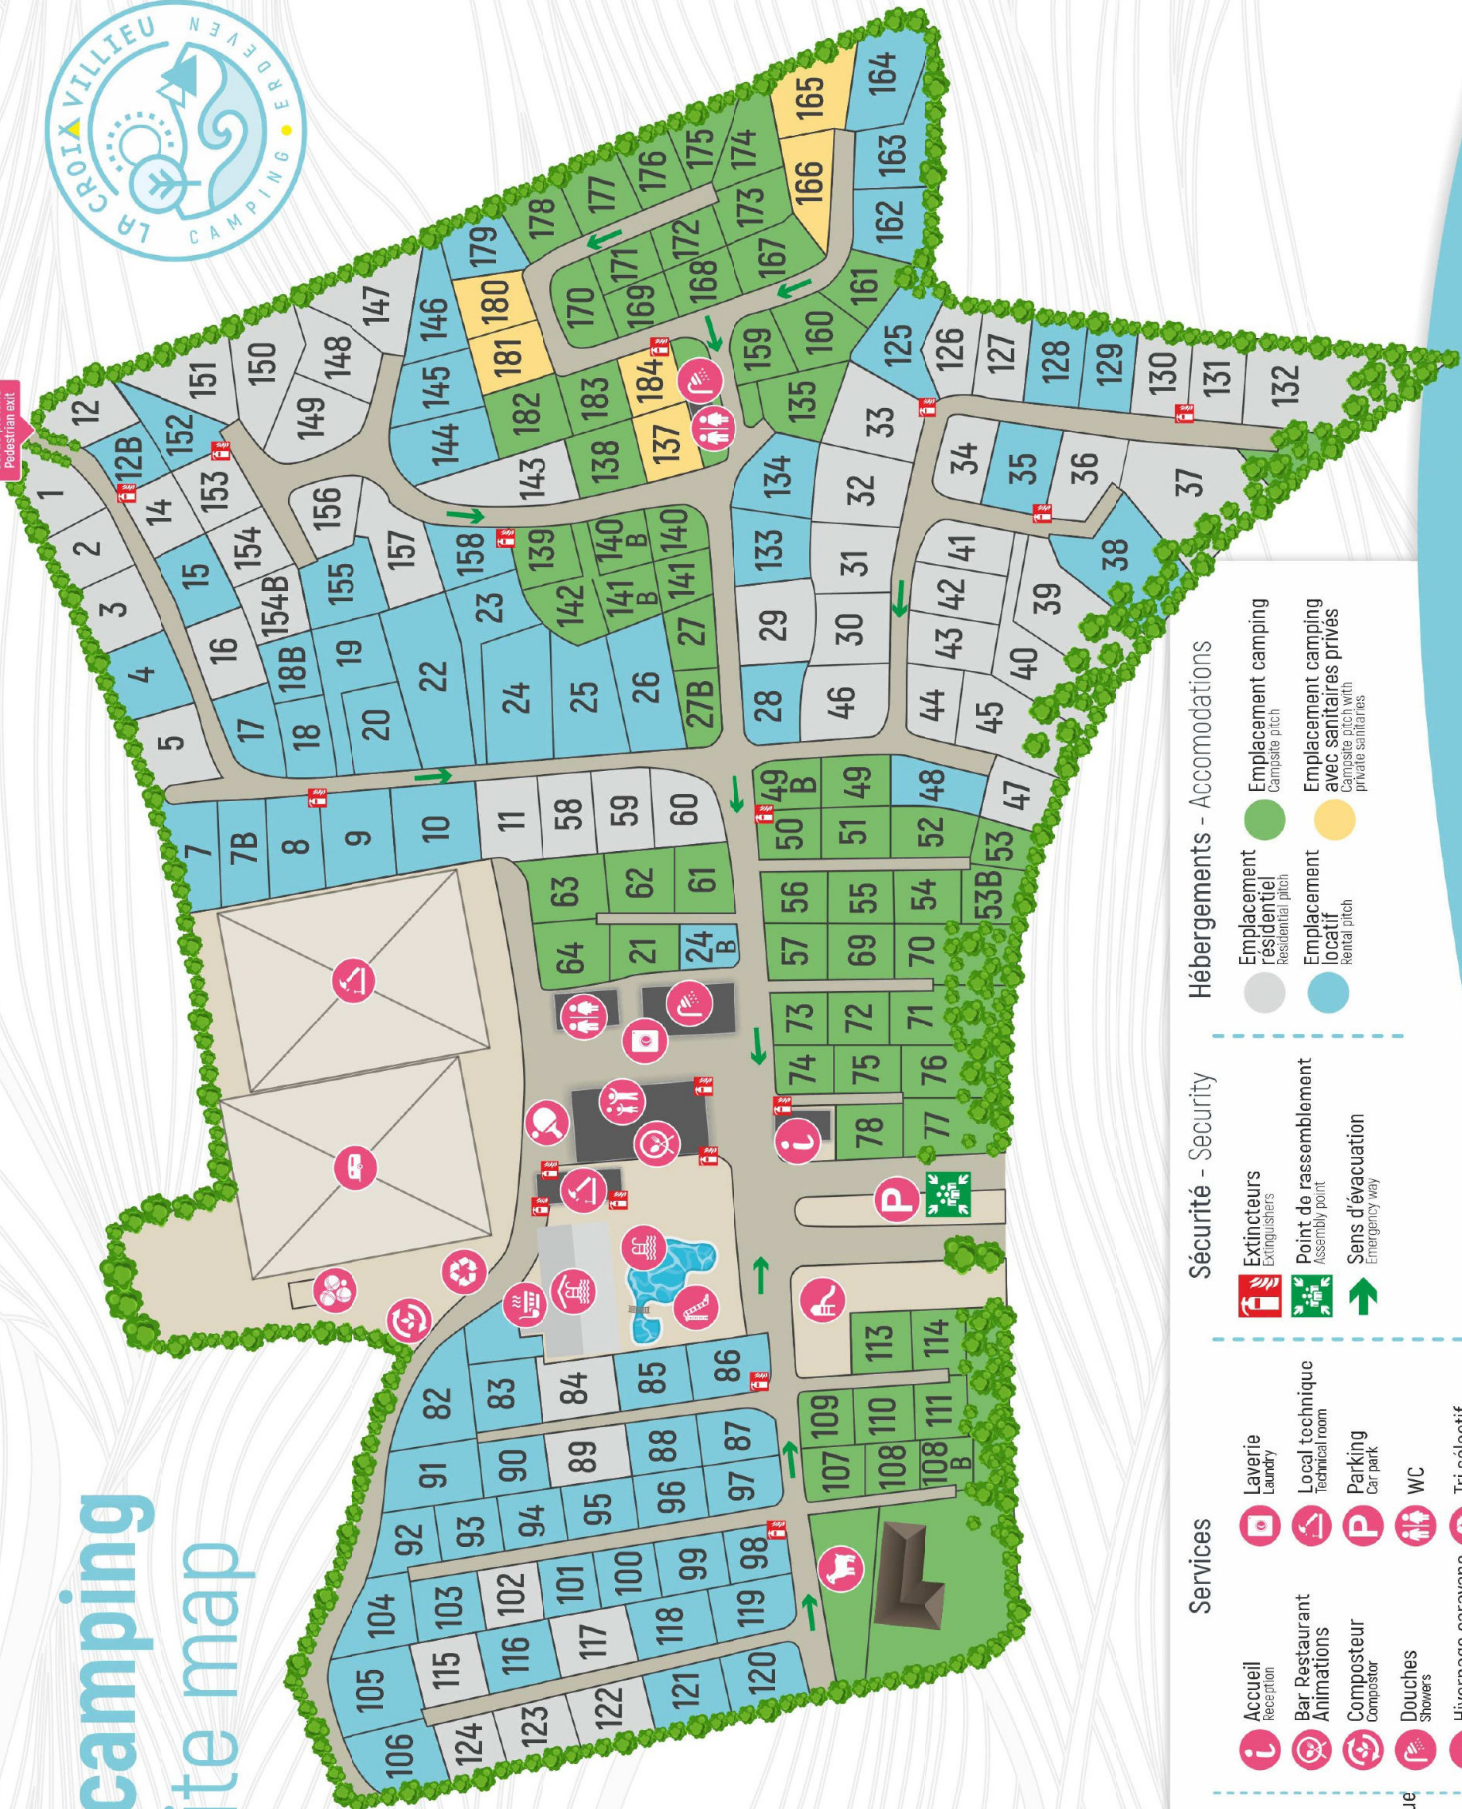

# Plan du camping Campsite map

Sortie piétons  
Pedestrian exit

- |   |   |  |  |
|---|---|--|--|
| <b>Activités - Activities</b><br>Aire de jeux<br>Playground area<br>Club enfants<br>Kids club<br>Hamman & sauna<br>Mini-ferme<br>Farm miniature<br>Pétanque<br>Ping-pong<br>Piscine couverte<br>Indoor swimming-pool<br>Piscine extérieure<br>Outdoor swimming-pool<br>Toboggan aquatique<br>Aquatic toboggan | <b>Services</b><br>Accueil<br>Reception<br>Bar Restaurant Animations<br>Composteur<br>Compostor<br>Douches<br>Showers<br>Hivernage caravane<br>Caravan storage<br>Laverie<br>Laundry<br>Local technique<br>Technical room<br>Parking<br>Car park<br>WC<br>Tri sélectif<br>Selective sorting | <b>Sécurité - Security</b><br>Extincteurs<br>Extinguishers<br>Point de rassemblement<br>Assembly point<br>Sens d'évacuation<br>Emergency way | <b>Hébergements - Accommodations</b><br>Emplacement résidentiel<br>Residential pitch<br>Emplacement locatif<br>Rental pitch<br>Emplacement camping<br>Complete pitch<br>Emplacement camping avec sanitaires privés<br>Complete pitch with private sanitary |
|---|---|--|--|